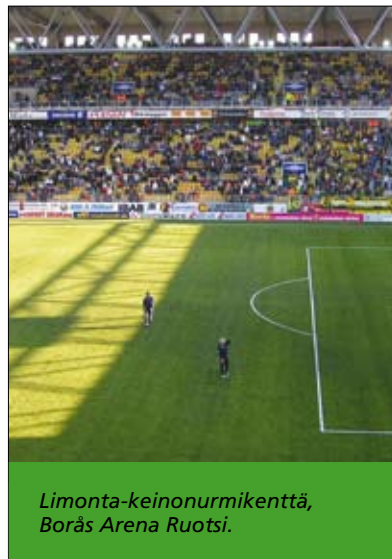

**SOCCERPRO**  
**LIMONTA** SPORT

*PulsArena ja Limonta-keinonurmella, Kungsgårds-koulu Ångelholm Ruotsi.*

*Limonta-keinonurmikenttä, Borås Arena Ruotsi.*

*Limonta-keinonurmi on riippumaton vuodenaajoista tai säästä.*

## KEINONURMEMME ON PELATTAVUUDELTAAN PARHAITA LUONNONNURMIKENTTIÄ VASTAAVA!

Keinonurmi on yhä suosituimpi valinta jalkapallokentille, tenniskentille, lähiliikuntapaikoille jne. SoccerPro on ensimmäinen keinonurmi, joka varmistaa kentälle peliominaisuudet, jotka vastaavat aivan parhaita luonnonnurmikenttiä - vuodenaajasta ja ilmastosta huolimatta. SoccerPro:n salaisuutena on kestävät ja UV-säteilyä sietävät kuidut, jotka yhdistettynä hiekka- ja kumirouhetäytteeseen muodostavat yhtenäisen ja pelaajaystävällisen alustan.